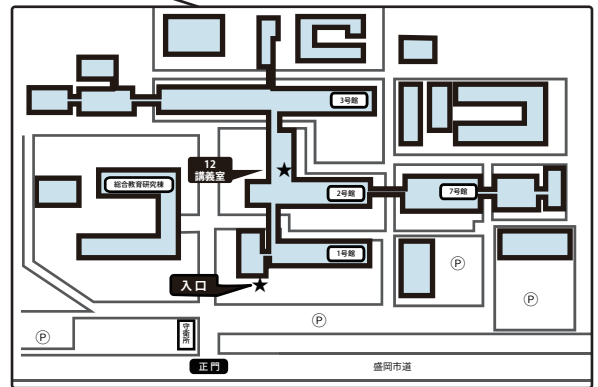

# 令和2年度ビオトープ管理士資格試験 盛岡会場

日時： 9月27日(日)

2級

着席

9:20

試験

9:30~12:00

→ 2級は午前の試験のみで終了です。

会場： 岩手大学 理工学部 2号館 1階 12番講義室  
岩手県盛岡市上田4-3-5

・ JR 盛岡駅からバス 約 15 分 (バスターミナル 11 番のりば)

上田線の「松園バスターミナル」行き「上田四丁目 (NHK 前)」下車、または駅米内団地線の「桜台団地」行き「工学部東口」下車。徒歩 2 分

理工学部キャンパス拡大図

※上の地図にある入口以外は閉鎖されています。  
ご入館の際はご注意ください。